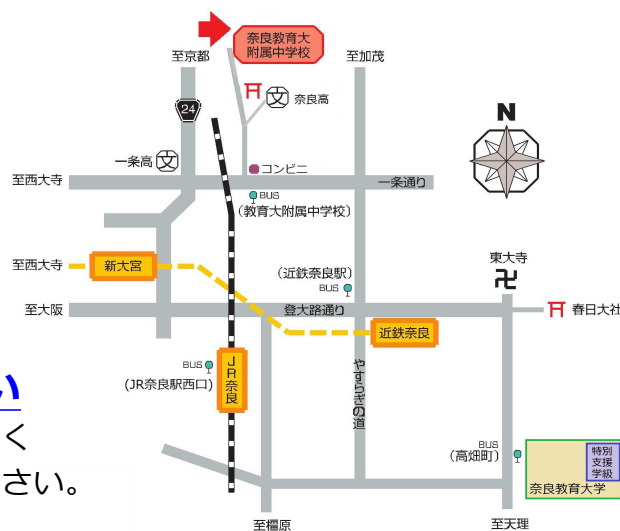

奈良教育大学附属中学校 オープンスクール

対象:小学5・6年生+保護者

事前申込は不要です

奈良教育大学イメージキャラクター
「なっきょん」

10月7日(土)

- 12:20 受付
- 13:00 公開授業
- 14:00 全体説明会

■ 詳しくは後日、本校HPにてご案内します。

交通アクセスについて

JR奈良駅西口・近鉄奈良駅から奈良交通バス「航空自衛隊」または「西大寺駅」行き乗車 約10分
「教育大附属中学校」で下車 北へ徒歩 約10分

お車でのご来校は、なるべくご遠慮ください

校内に駐車場を準備してございますが、周辺道路が狭くなっております。なるべく公共交通機関をご利用ください。

■ お問い合わせ先

0742-26-1410

奈良教育大学附属中学校